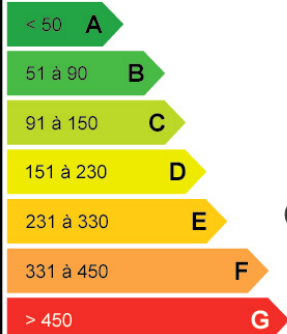

Logement économe

**DPE
en
cours**

Logement économe

Faible émission de GES