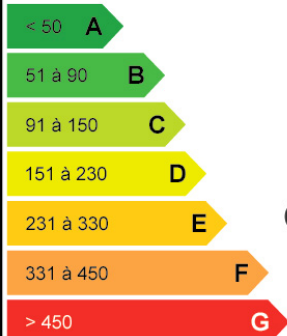

Logement économe

**DPE
en
cours**

Logement économe

Faible émission de GES