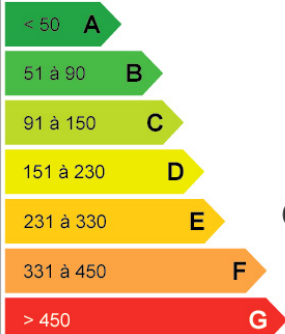

Logement économe

**DPE
en
cours**

Logement économe

Faible émission de GES