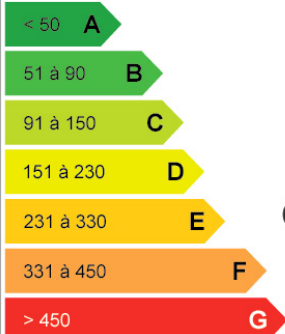

Logement économe

DPE
en
cours

Logement économe

Faible émission de GES