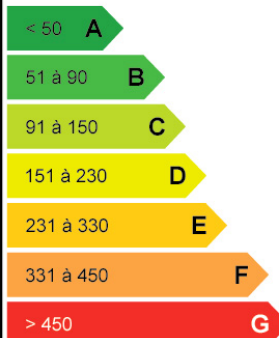

LOCAL D'ACTIVITÉ 530 M² DIVISIBLE ZI BLANQUEF...

Référence : CL3219

A vendre, bâtiment d'activité neuf de 530 m² Bardage double peau, toiture bac acier isolé, structure métallique. Hauteur : 6.5m environ Sol béton quartz 2 accès plain-pied par portes sectionnelles (4x4.5m) 1 sanitaire par lot prévu Aménagement possible de bureaux selon cahier des charges Parking extérieur Site clos, fermé par portail. Disponibilité : immédiate

Surface : 530 m²

Disponibilité : Immédiate

Préstations :

Type de bien : Locaux d'activité / Entrepôts / Logistique

Localisation :

Ville : Blanquefort

Secteur : NORD

Logement économe

DPE
en
cours

Logement énergivore

Faible émission de GES

GES
en
cours

Forte émission de GES