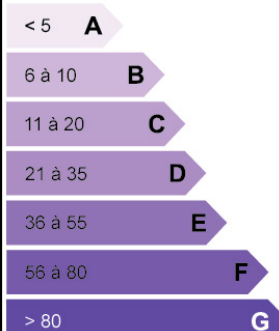

GES
en
cours

Forte émission de GES